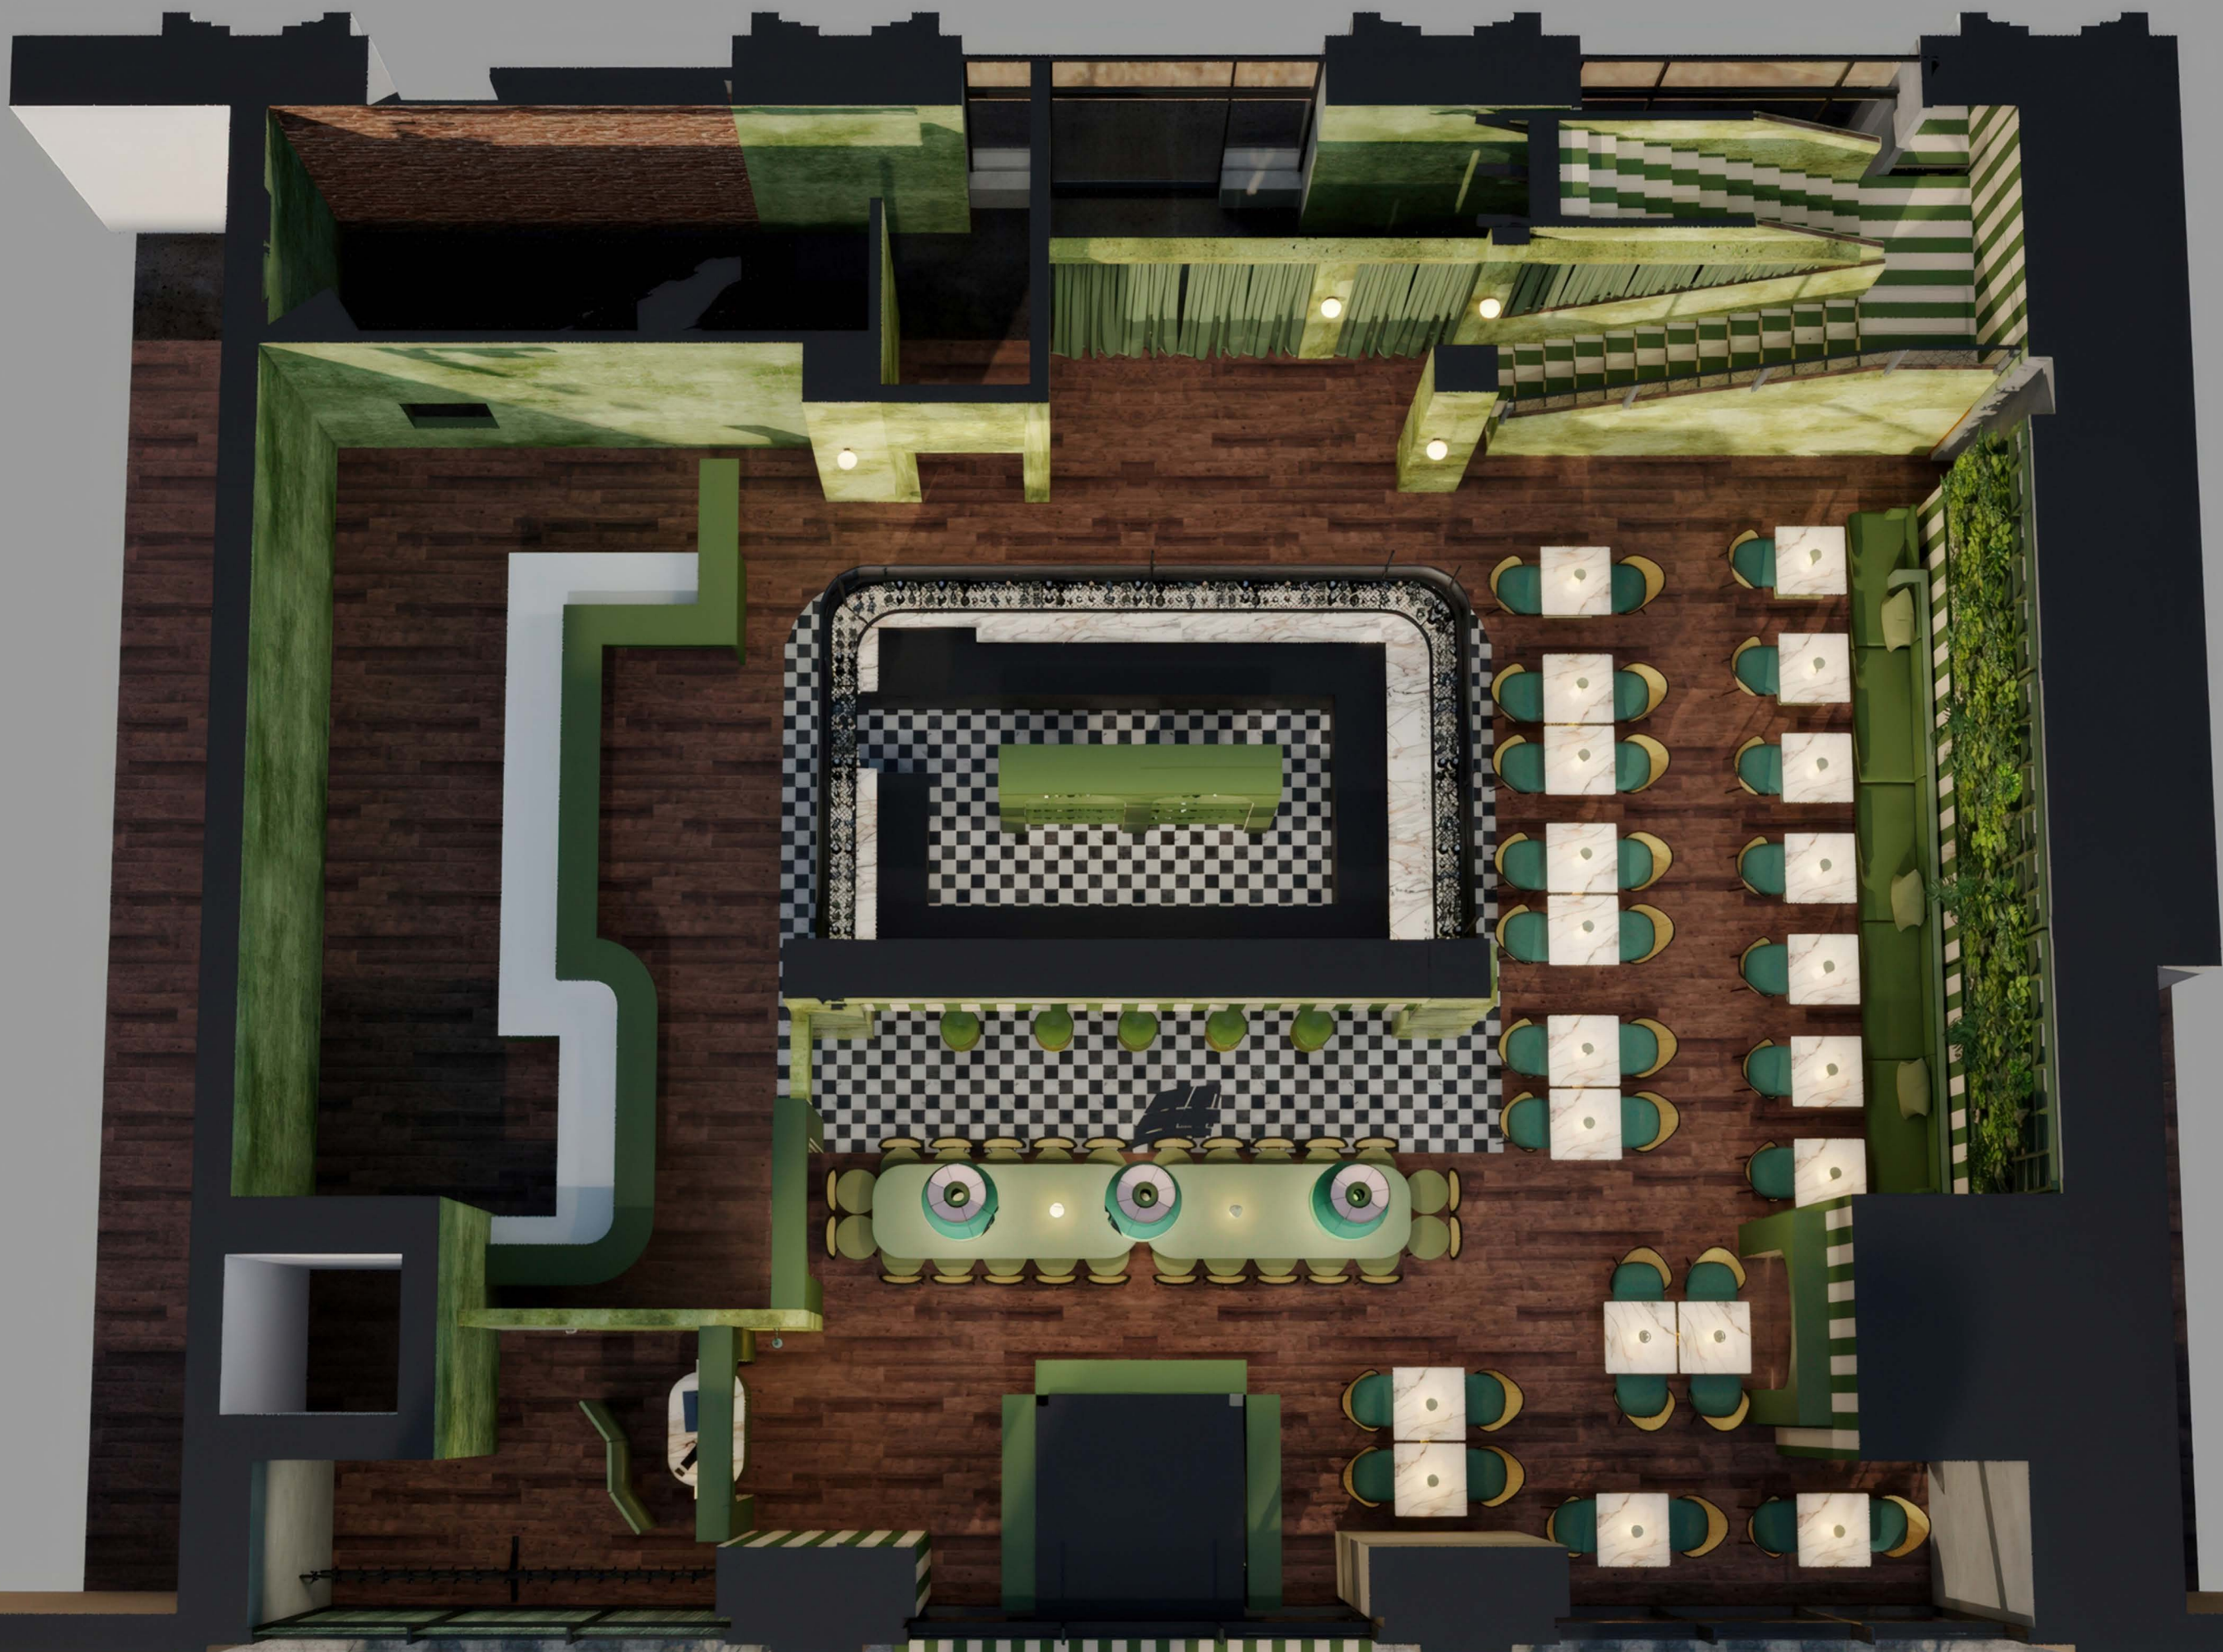

ORZO

WYNAJEM PRZESTRZENI

ORZO

RZUT PIERWSZE PIĘTRO

ORZO

RZUT PARTER

ORZO

WYNAJEM PRZESTRZENI

NOWA PRZESTRZEŃ W CENTRUM WARSZAWY TO NOWOCZESNE
I FOTOGENICZNE WNĘTRZE INSPIROWANE WŁOSKIM
WYBRZEŻEM AMALFI.

Z PRZYJEMNOŚCIĄ UDOSTĘPNIMY LOKAL POD SESJE
ZDJĘCIOWE CZY PLANY FILMOWE.

OFERTA WYNAJMU W GODZINACH DZIAŁANIA RESTAURACJI
WYCENIANA JEST INDYWIDUALNIE.